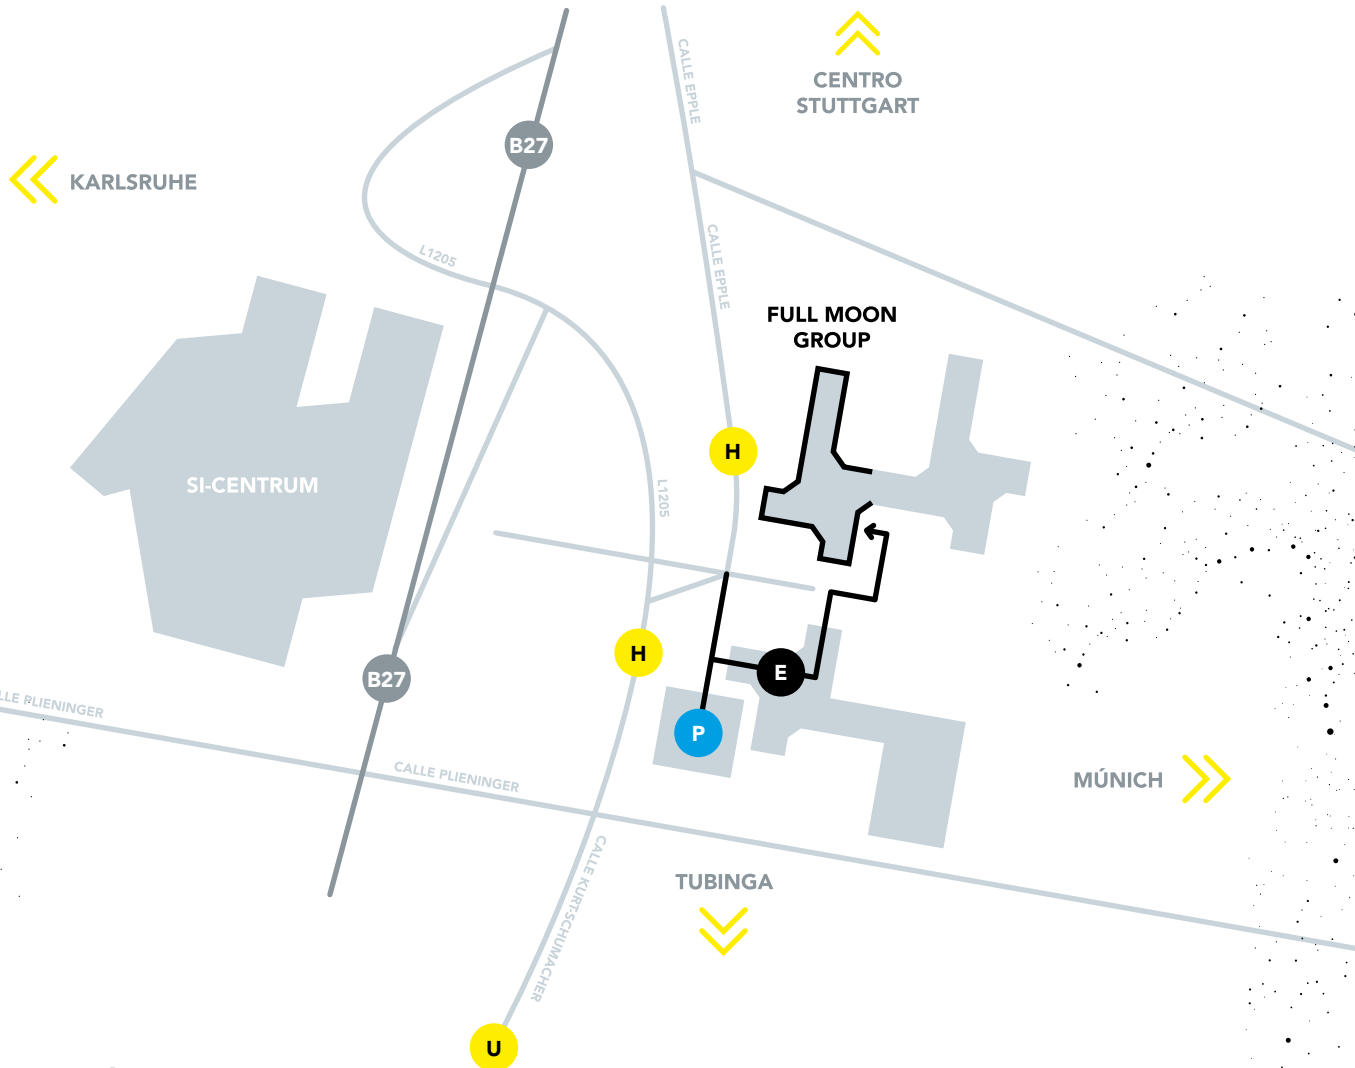

## **P** COCHE

Bundesstraße B27  
Salida **Möhringen**

Aparcamiento para visitantes (P) enfrente  
(El Ticket del aparcamiento para visitantes será  
sellado al registrarse (E))

## **H** BUS

Línea **73, 77, X7**  
Parada **Sternhäule**  
140 m / 2 min a pie

## **U** METRO

Línea **U3**  
Parada **Landhaus**  
450 m / 8 min a pie